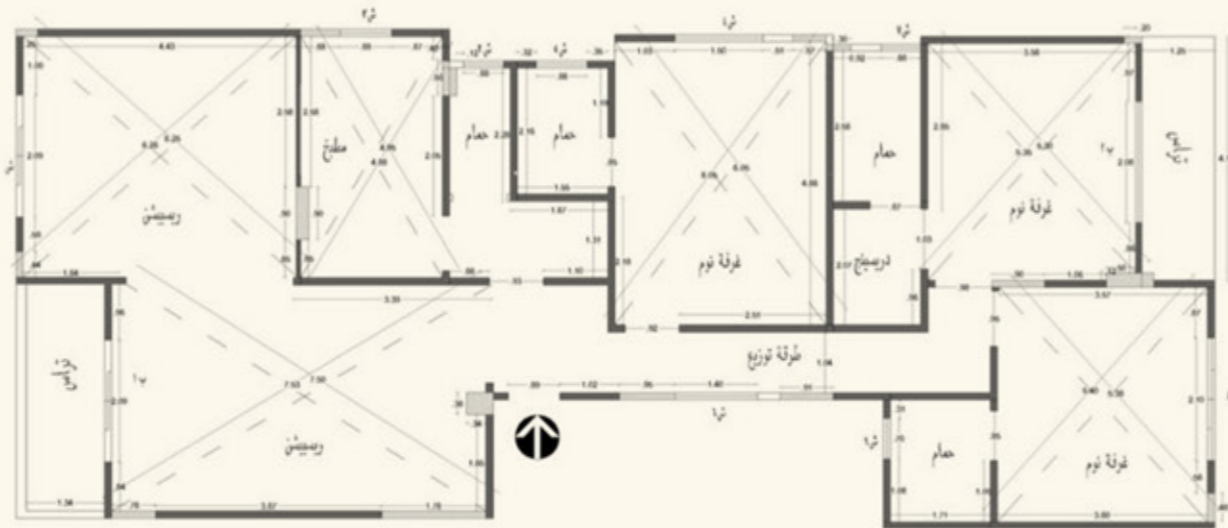

# Soidic villa — New Cairo

Located in New Cairo Fifth Settlement

**Floor plan survey**

ملاحظات

جدول الشايفت والابواب

رقم	عرض	ارتفاع	حسنة	ملاحظات
1	3.9	2.6	1.2	
2	3.8	1.7	1.2	
3	3.8	1.7	1.2	
4	3.5	1.8	1.2	
5	3.6	1.3	1.2	
6	3.4	2.0	1.2	
7	3.8	1.7	1.2	
8	3.0	2.0	1.2	
9	3.7	1.8	1.2	
10	3.9	2.35	1.2	
11	3.9	2.35	1.2	

PROJECT: Tamer Elmahdi  
 LOCATION: New Cairo  
 TITLE: first floor Plan  
 TITLE: Dimensions  
 Team Core Designs  
 AREA:160m<sup>2</sup> | HEIGHT:2.83 m

**Floor plan 9<sup>th</sup> option**